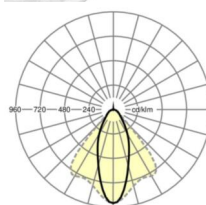

## Оптика

Оснастка	LED, цветопередача/оттенок света CRI ≥ 80 / 6500K
Допуск для координаты цветности (MacAdam)	3SDCM
Фотобиологическая безопасность (светильник)	RG1
Номинальный световой поток	7934lm
Срок службы LED	50000h L80/B10 (Tq 35°C)
светоотдача светильников	149lm/W
Угол излучения	40° (C0) / 85° (C90)
UGR поп./вдоль	19.7 / 21.4

## Механика

цвет корпуса	белый стандартный для электротехники RAL 9016
размеры (LxWxH/DxH)	1531mm x 55mm x 37mm
вес (нетто)	1.9kg
Вид монтажа	сборка трековых систем, световая структура

## DEEP-LINK

<https://www.regiolux.de/ru/article/19422004170>

Ссылка	LED 8000lm 865
ηLB	100 %
Φ ↓/↑	99 % / 1 %
UGR поп./вдоль	19.7 / 21.4

размеры

L	1531 mm	Длина
B	55 mm	Ширина
H	37 mm	Высота